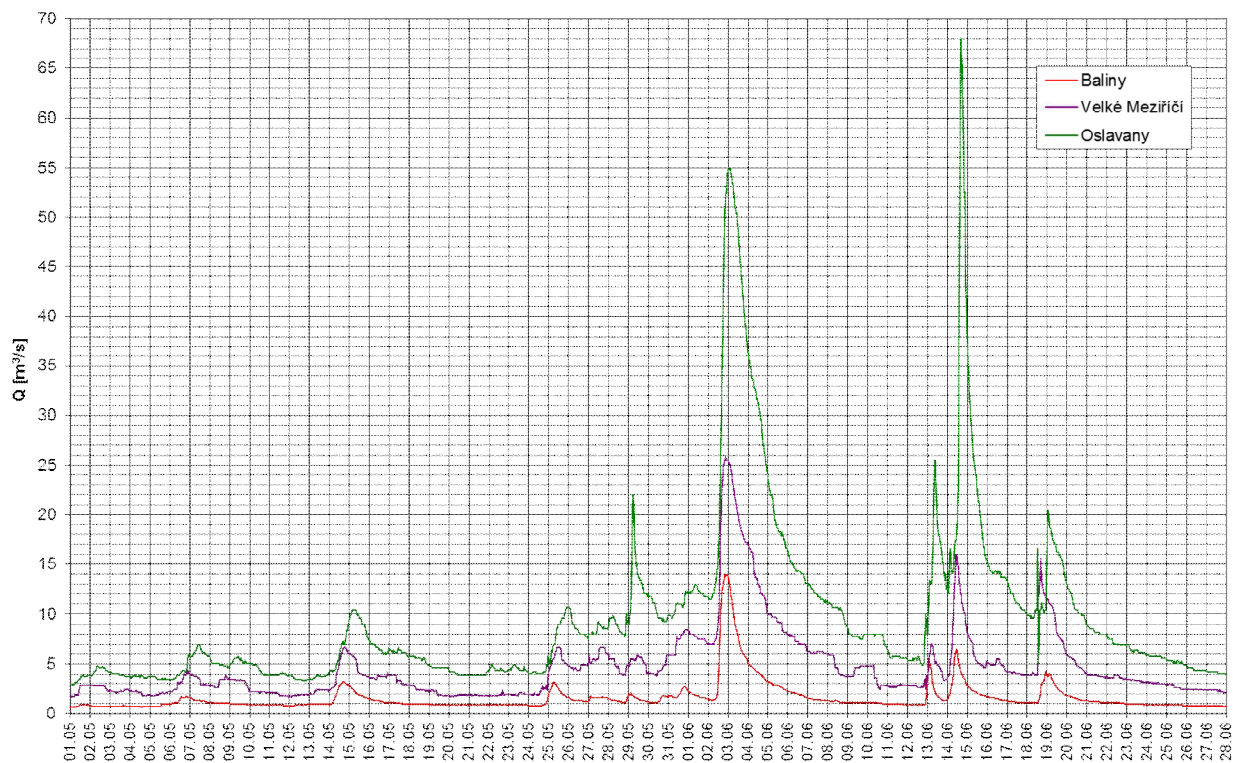

Jihlava – Ivančice

Hydrogramy vybraných povodňových událostí ve stanici Jihlava – Ivančice (bez povodně 2010)

Dyje 1 květen, červen 2010

Hydrogramy povodňové vlny v červnu 2010 na Dyji ve vybraných stanicích (Janov, podhradí, Jemnice)

Dyje 2 květen, červen 2010

Hydrogramy povodňové vlny v červnu 2010 na Dyji ve vybraných stanicích (VD Znojmo, Výrovce, Hrušovany, Ladná)

Jihlava květen, červen 2010

Hydrogramy povodňové vlny v červnu 2010 na Jihlavě ve vybraných stanicích (Třebíč-Ptáčov, Moravský Krumlov, Ivančice, Přibice)

Oslava květen, červen 2010

Hydrogramy povodňové vlny v červnu 2010 na Oslavě ve vybraných stanicích (Baliny, Velké Meziříčí, Oslavany)

Svratka květen, červen 2010

Hydrogramy povodňové vlny v červnu 2010 na Svratce ve vybraných stanicích (Borovnice, Jimramov, Dalečín, Veverská Bítýška)

Svitava květen, červen 2010

Hydrogramy povodňové vlny v červnu 2010 na Svitavě ve vybraných stanicích (Letovice, Bílovice, Brno-Poříčí, Židlochovice)

Pozn.: Hydrogramy povodní byly sestaveny na podkladech ČHMÚ.