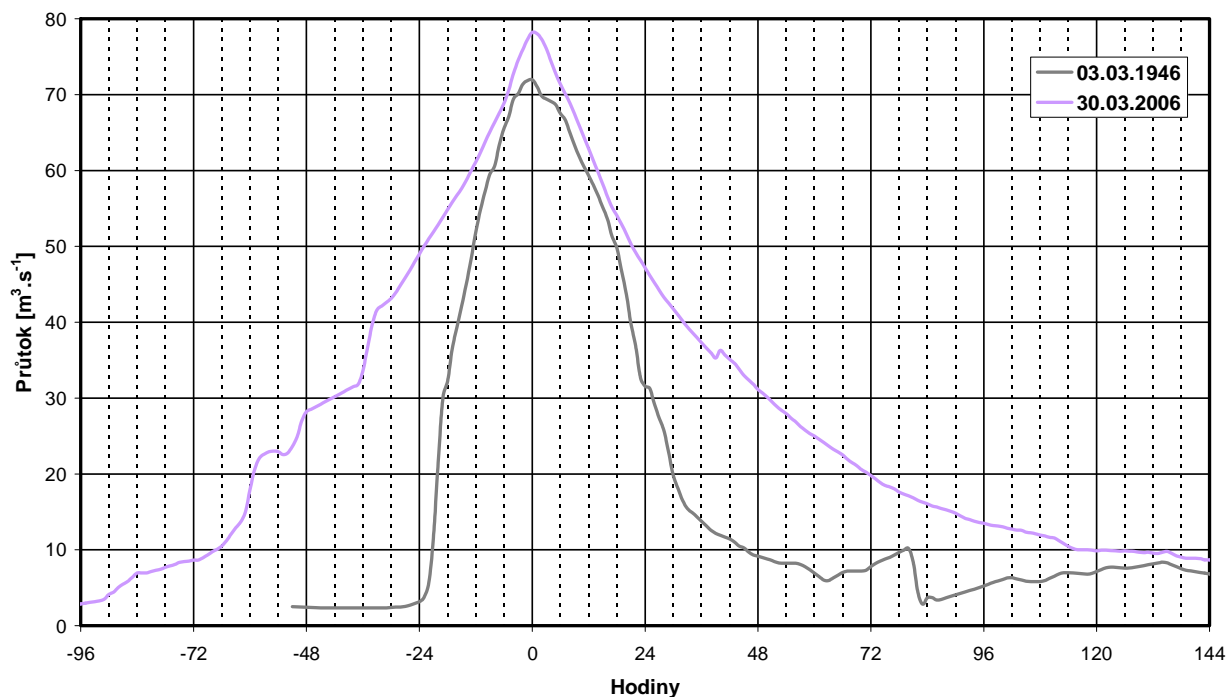

Rokytná – Moravský Krumlov

Hydrogramy vybraných povodňových událostí ve stanici Rokytná – Moravský Krumlov (bez povodně 2010)