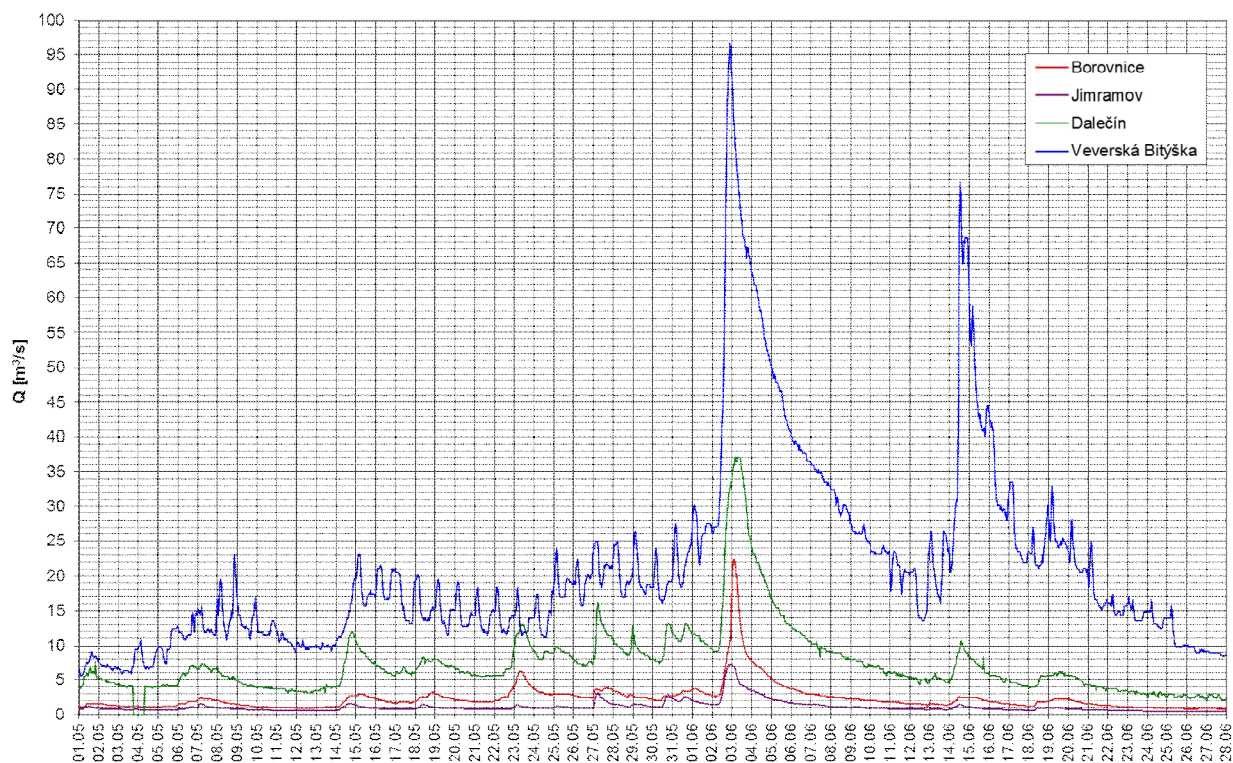

Dyje 2 květen, červen 2010

Hydrogramy povodňové vlny v červnu 2010 na Dyji ve vybraných stanicích (VD Znojmo, Výrovce, Hrušovany, Ladná)

Jihlava květen, červen 2010

Hydrogramy povodňové vlny v červnu 2010 na Jihlavě ve vybraných stanicích (Třebíč-Ptáčov, Moravský Krumlov, Ivančice, Přibice)

Oslava květen, červen 2010

Hydrogramy povodňové vlny v červnu 2010 na Oslavě ve vybraných stanicích (Baliny, Velké Meziříčí, Oslavany)

Svratka květen, červen 2010

Hydrogramy povodňové vlny v červnu 2010 na Svratce ve vybraných stanicích (Borovnice, Jimramov, Dalečín, Veverská Bítýška)