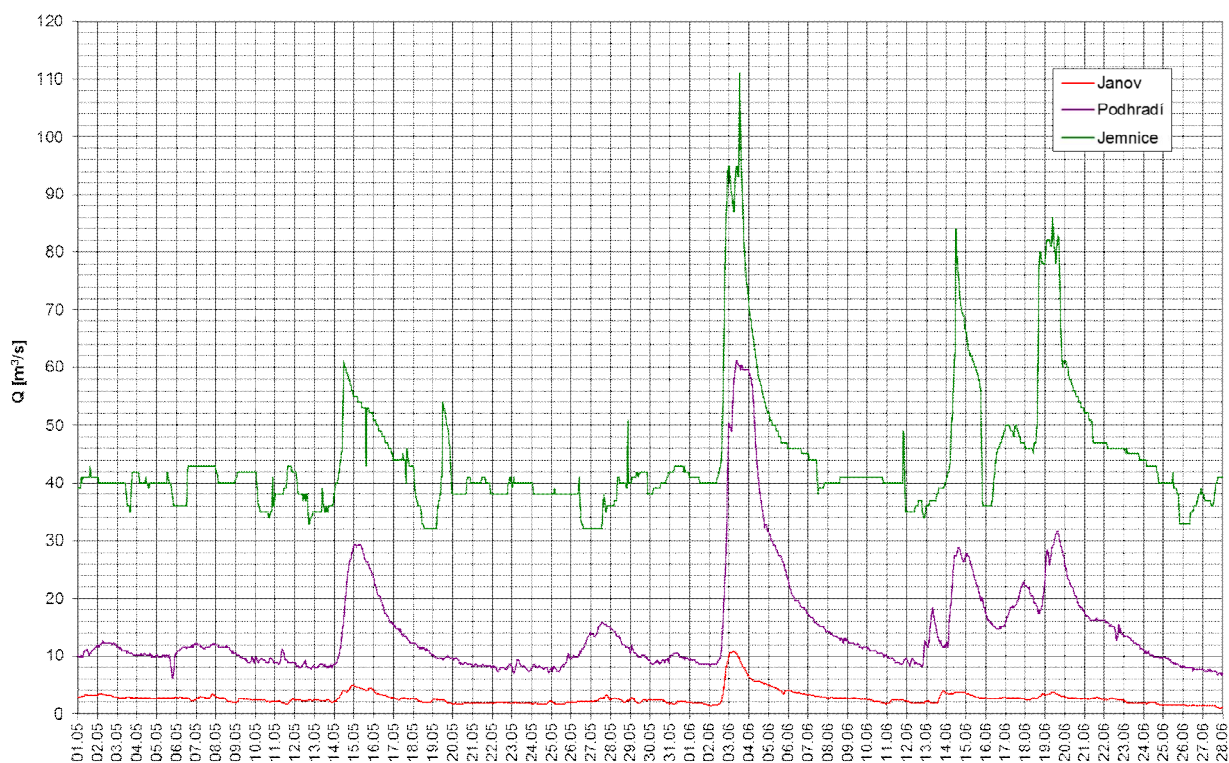

V.1.4 - Hydrogramy významných povodňových událostí ve vybraných vodoměrných stanicích

Hydrogramy vybraných povodňových událostí ve stanici Dyje - Podhradí (bez povodně 2010)

Hydrogramy vybraných povodňových událostí ve stanici Dyje – Trávní Dvůr (bez povodně 2010)

Svratka – Veverská Bitýška

Hydrogramy vybraných povodňových událostí ve stanici Svratka – Veverská Bitýška (bez povodně 2010)

Svitava – Bílovice nad Svitavou

Hydrogramy vybraných povodňových událostí ve stanici Svitava – Bílovice nad Svitavou (bez povodně 2010)

Svratka – Židlochovice

Hydrogramy vybraných povodňových událostí ve stanici Svratka – Židlochovice (bez povodně 2010)

Rokytná – Moravský Krumlov

Hydrogramy vybraných povodňových událostí ve stanici Rokytná – Moravský Krumlov (bez povodně 2010)

Jihlava – Ivančice

Hydrogramy vybraných povodňových událostí ve stanici Jihlava – Ivančice (bez povodně 2010)

Dyje 1 květen, červen 2010

Hydrogramy povodňové vlny v červnu 2010 na Dyji ve vybraných stanicích (Janov, podhradí, Jemnice)