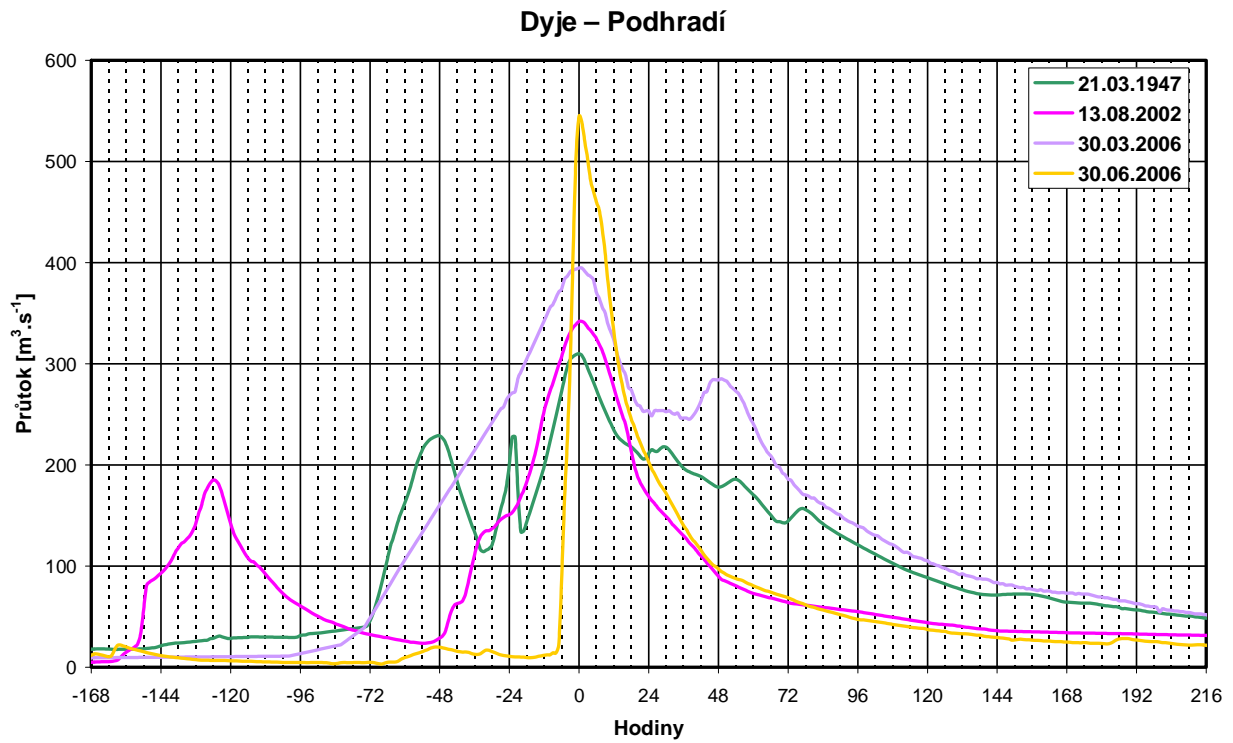

V.1.4 - Hydrogramy významných povodňových událostí ve vybraných vodoměrných stanicích

Hydrogramy vybraných povodňových událostí ve stanici Dyje - Podhradí (bez povodně 2010)

Hydrogramy vybraných povodňových událostí ve stanici Dyje – Trávní Dvůr (bez povodně 2010)

Svratka – Veverská Bitýška

Hydrogramy vybraných povodňových událostí ve stanici Svratka – Veverská Bitýška (bez povodně 2010)

Svitava – Bílovice nad Svitavou

Hydrogramy vybraných povodňových událostí ve stanici Svitava – Bílovice nad Svitavou (bez povodně 2010)

Svratka – Židlochovice

Hydrogramy vybraných povodňových událostí ve stanici Svratka – Židlochovice (bez povodně 2010)

Rokytná – Moravský Krumlov

Hydrogramy vybraných povodňových událostí ve stanici Rokytná – Moravský Krumlov (bez povodně 2010)

Jihlava – Ivančice

Hydrogramy vybraných povodňových událostí ve stanici Jihlava – Ivančice (bez povodně 2010)

Dyje 1 květen, červen 2010

Hydrogramy povodňové vlny v červnu 2010 na Dyji ve vybraných stanicích (Janov, podhradí, Jemnice)