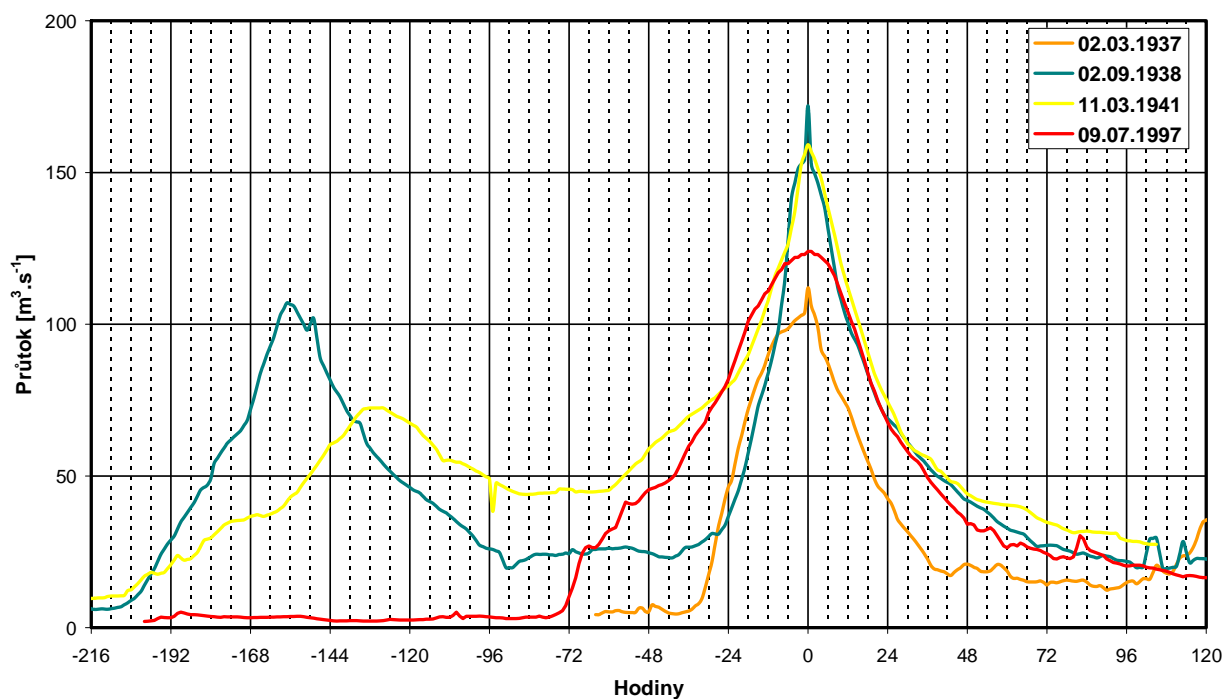

V.1.4 - Hydrogramy významných povodňových událostí ve vybraných vodoměrných stanicích

Hydrogramy vybraných povodňových událostí ve stanici Dyje - Podhradí (bez povodně 2010)

Hydrogramy vybraných povodňových událostí ve stanici Dyje – Trávní Dvůr (bez povodně 2010)

Svratka – Veverská Bitýška

Hydrogramy vybraných povodňových událostí ve stanici Svratka – Veverská Bitýška (bez povodně 2010)

Svitava – Bílovice nad Svitavou

Hydrogramy vybraných povodňových událostí ve stanici Svitava – Bílovice nad Svitavou (bez povodně 2010)

Svratka – Židlochovice

Hydrogramy vybraných povodňových událostí ve stanici Svratka – Židlochovice (bez povodně 2010)

Rokytná – Moravský Krumlov

Hydrogramy vybraných povodňových událostí ve stanici Rokytná – Moravský Krumlov (bez povodně 2010)

Jihlava – Ivančice

Hydrogramy vybraných povodňových událostí ve stanici Jihlava – Ivančice (bez povodně 2010)

Dyje 1 květen, červen 2010

Hydrogramy povodňové vlny v červnu 2010 na Dyji ve vybraných stanicích (Janov, podhradí, Jemnice)