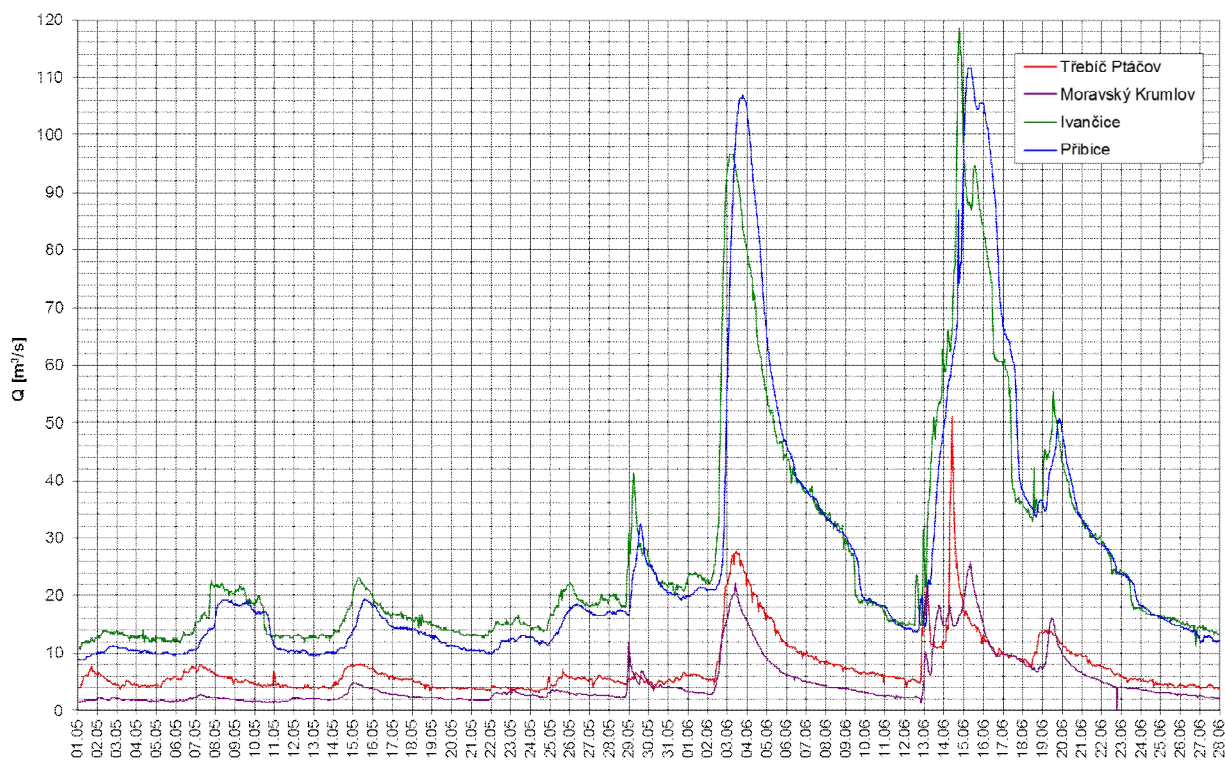

Jihlava – Ivančice

Hydrogramy vybraných povodňových událostí ve stanici Jihlava – Ivančice (bez povodně 2010)

Dyje 1 květen, červen 2010

Hydrogramy povodňové vlny v červnu 2010 na Dyji ve vybraných stanicích (Janov, podhradí, Jemnice)

Dyje 2 květen, červen 2010

Hydrogramy povodňové vlny v červnu 2010 na Dyji ve vybraných stanicích (VD Znojmo, Výrovce, Hrušovany, Ladná)

Jihlava květen, červen 2010

Hydrogramy povodňové vlny v červnu 2010 na Jihlavě ve vybraných stanicích (Třebíč-Ptáčov, Moravský Krumlov, Ivančice, Přibice)