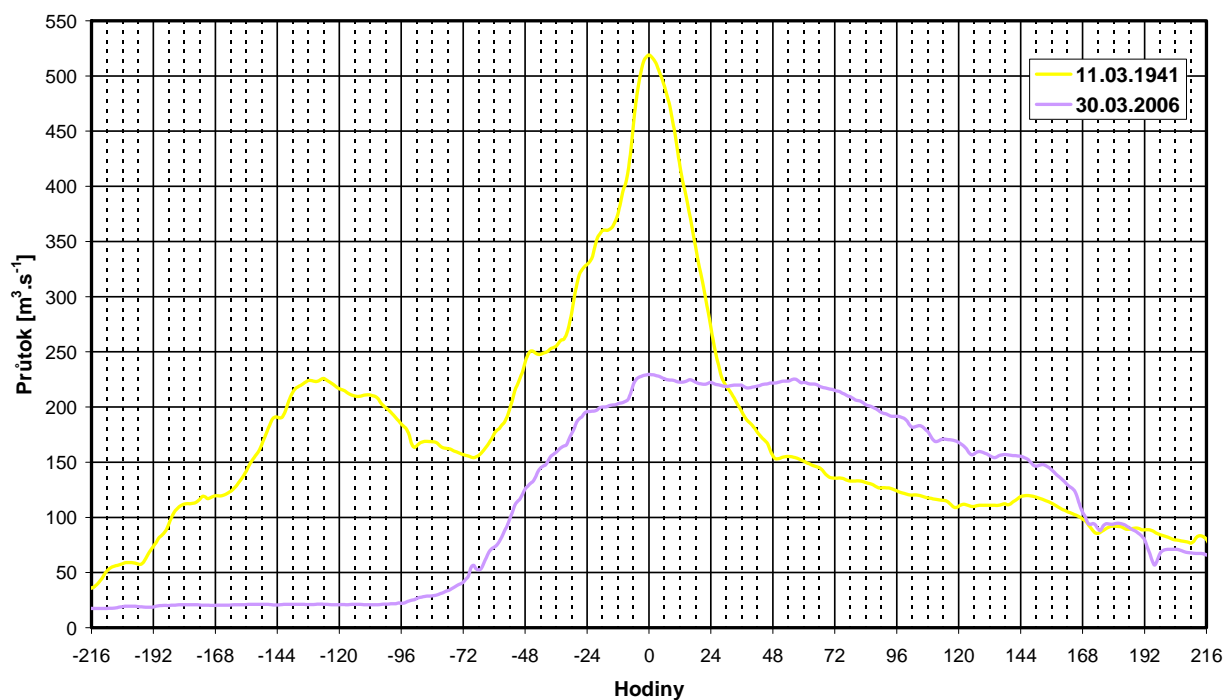

V.1.4 - Hydrogramy významných povodňových událostí ve vybraných vodoměrných stanicích

Hydrogramy vybraných povodňových událostí ve stanici Dyje - Podhradí (bez povodně 2010)

Hydrogramy vybraných povodňových událostí ve stanici Dyje – Trávní Dvůr (bez povodně 2010)

Svratka – Veverská Bitýška

Hydrogramy vybraných povodňových událostí ve stanici Svratka – Veverská Bitýška (bez povodně 2010)

Svitava – Bílovice nad Svitavou

Hydrogramy vybraných povodňových událostí ve stanici Svitava – Bílovice nad Svitavou (bez povodně 2010)

Svratka – Židlochovice

Hydrogramy vybraných povodňových událostí ve stanici Svratka – Židlochovice (bez povodně 2010)

Rokytná – Moravský Krumlov

Hydrogramy vybraných povodňových událostí ve stanici Rokytná – Moravský Krumlov (bez povodně 2010)

Jihlava – Ivančice

Hydrogramy vybraných povodňových událostí ve stanici Jihlava – Ivančice (bez povodně 2010)

Dyje 1 květen, červen 2010

Hydrogramy povodňové vlny v červnu 2010 na Dyji ve vybraných stanicích (Janov, podhradí, Jemnice)