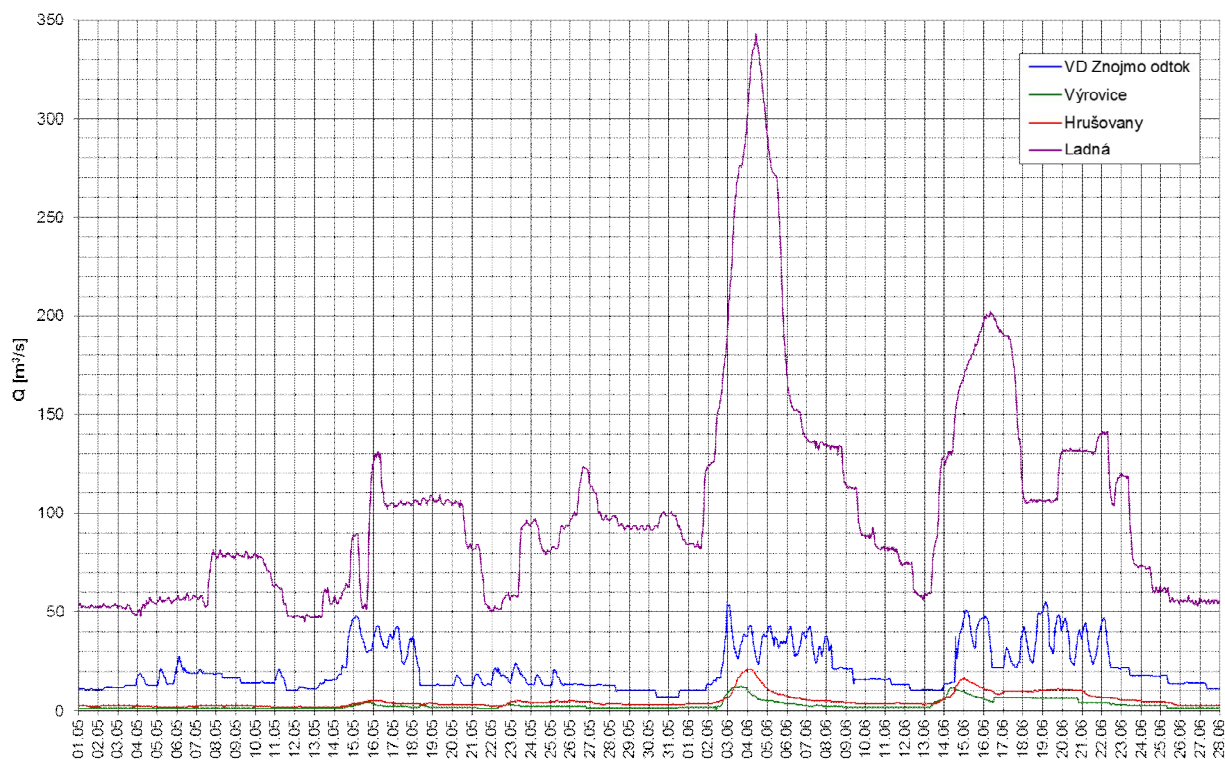

Jihlava – Ivančice

Hydrogramy vybraných povodňových událostí ve stanici Jihlava – Ivančice (bez povodně 2010)

Dyje 1 květen, červen 2010

Hydrogramy povodňové vlny v červnu 2010 na Dyji ve vybraných stanicích (Janov, podhradí, Jemnice)

Dyje 2 květen, červen 2010

Hydrogramy povodňové vlny v červnu 2010 na Dyji ve vybraných stanicích (VD Znojmo, Výrovce, Hrušovany, Ladná)

Jihlava květen, červen 2010

Hydrogramy povodňové vlny v červnu 2010 na Jihlavě ve vybraných stanicích (Třebíč-Ptáčov, Moravský Krumlov, Ivančice, Přibice)