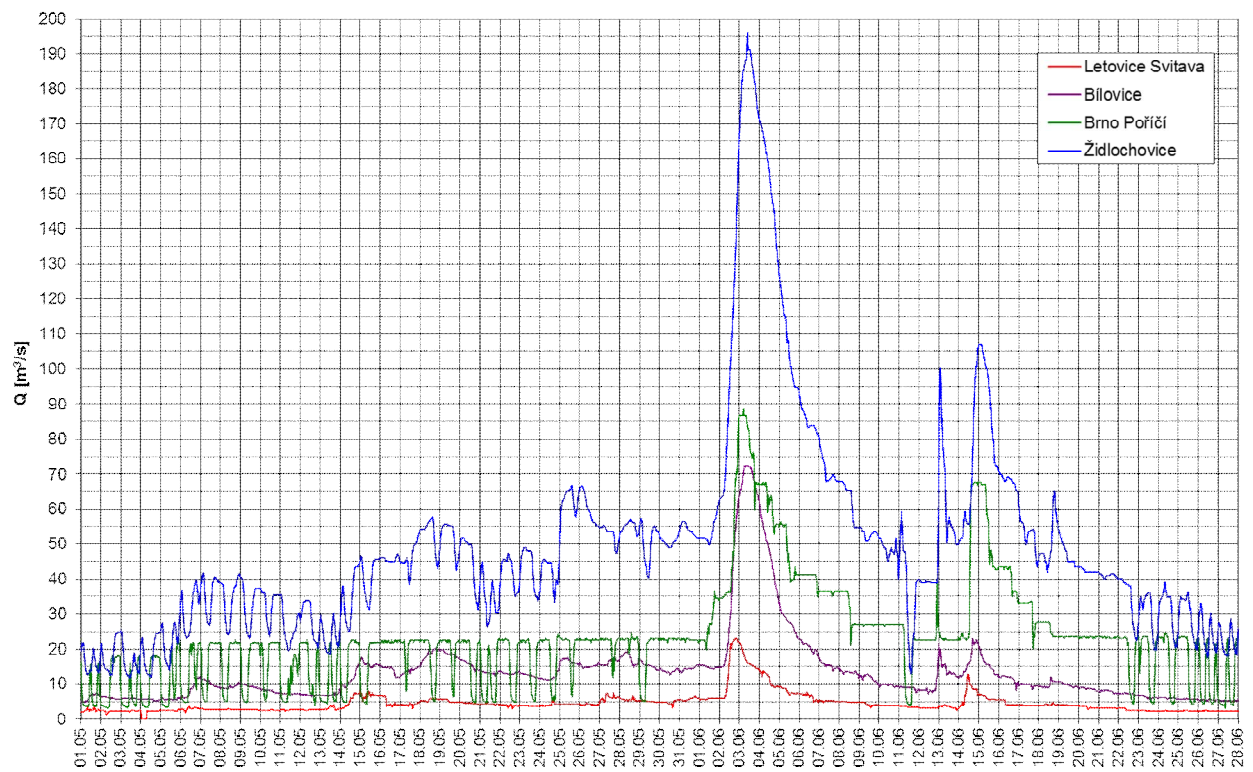

Dyje 2 květen, červen 2010

Hydrogramy povodňové vlny v červnu 2010 na Dyji ve vybraných stanicích (VD Znojmo, Výrovce, Hrušovany, Ladná)

Jihlava květen, červen 2010

Hydrogramy povodňové vlny v červnu 2010 na Jihlavě ve vybraných stanicích (Třebíč-Ptáčov, Moravský Krumlov, Ivančice, Přibice)

Oslava květen, červen 2010

Hydrogramy povodňové vlny v červnu 2010 na Oslavě ve vybraných stanicích (Baliny, Velké Meziříčí, Oslavany)

Svratka květen, červen 2010

Hydrogramy povodňové vlny v červnu 2010 na Svratce ve vybraných stanicích (Borovnice, Jimramov, Dalečín, Veverská Bítýška)

Svitava květen, červen 2010

Hydrogramy povodňové vlny v červnu 2010 na Svitavě ve vybraných stanicích (Letovice, Bílovice, Brno-Poříčí, Židlochovice)

Pozn.: Hydrogramy povodní byly sestaveny na podkladech ČHMÚ.