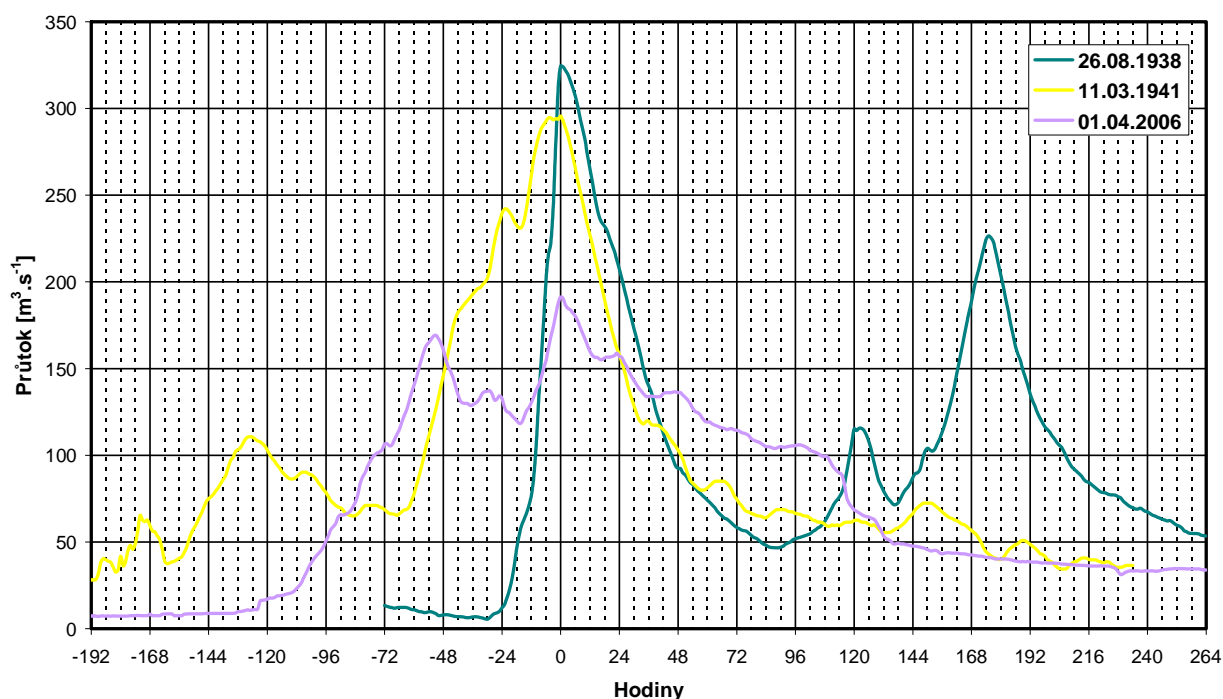

V.1.4 - Hydrogramy významných povodňových událostí ve vybraných vodoměrných stanicích

Hydrogramy vybraných povodňových událostí ve stanici Dyje - Podhradí (bez povodně 2010)

Hydrogramy vybraných povodňových událostí ve stanici Dyje – Trávní Dvůr (bez povodně 2010)

Svratka – Veverská Bitýška

Hydrogramy vybraných povodňových událostí ve stanici Svratka – Veverská Bitýška (bez povodně 2010)

Svitava – Bílovice nad Svitavou

Hydrogramy vybraných povodňových událostí ve stanici Svitava – Bílovice nad Svitavou (bez povodně 2010)

Svratka – Židlochovice

Hydrogramy vybraných povodňových událostí ve stanici Svratka – Židlochovice (bez povodně 2010)

Rokytná – Moravský Krumlov

Hydrogramy vybraných povodňových událostí ve stanici Rokytná – Moravský Krumlov (bez povodně 2010)

Jihlava – Ivančice

Hydrogramy vybraných povodňových událostí ve stanici Jihlava – Ivančice (bez povodně 2010)

Dyje 1 květen, červen 2010

Hydrogramy povodňové vlny v červnu 2010 na Dyji ve vybraných stanicích (Janov, podhradí, Jemnice)