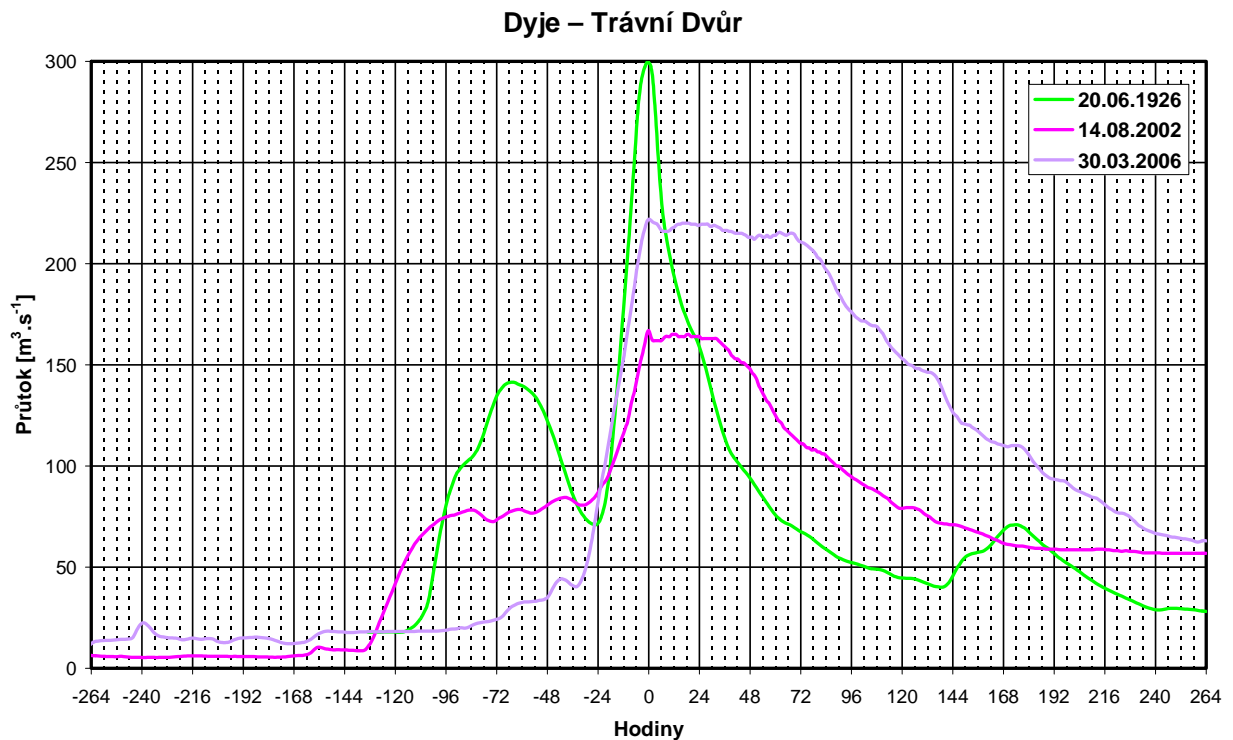

V.1.4 - Hydrogramy významných povodňových událostí ve vybraných vodoměrných stanicích

Hydrogramy vybraných povodňových událostí ve stanici Dyje - Podhradí (bez povodně 2010)

Hydrogramy vybraných povodňových událostí ve stanici Dyje – Trávní Dvůr (bez povodně 2010)

Svratka – Veverská Bitýška

Hydrogramy vybraných povodňových událostí ve stanici Svratka – Veverská Bitýška (bez povodně 2010)

Svitava – Bílovice nad Svitavou

Hydrogramy vybraných povodňových událostí ve stanici Svitava – Bílovice nad Svitavou (bez povodně 2010)