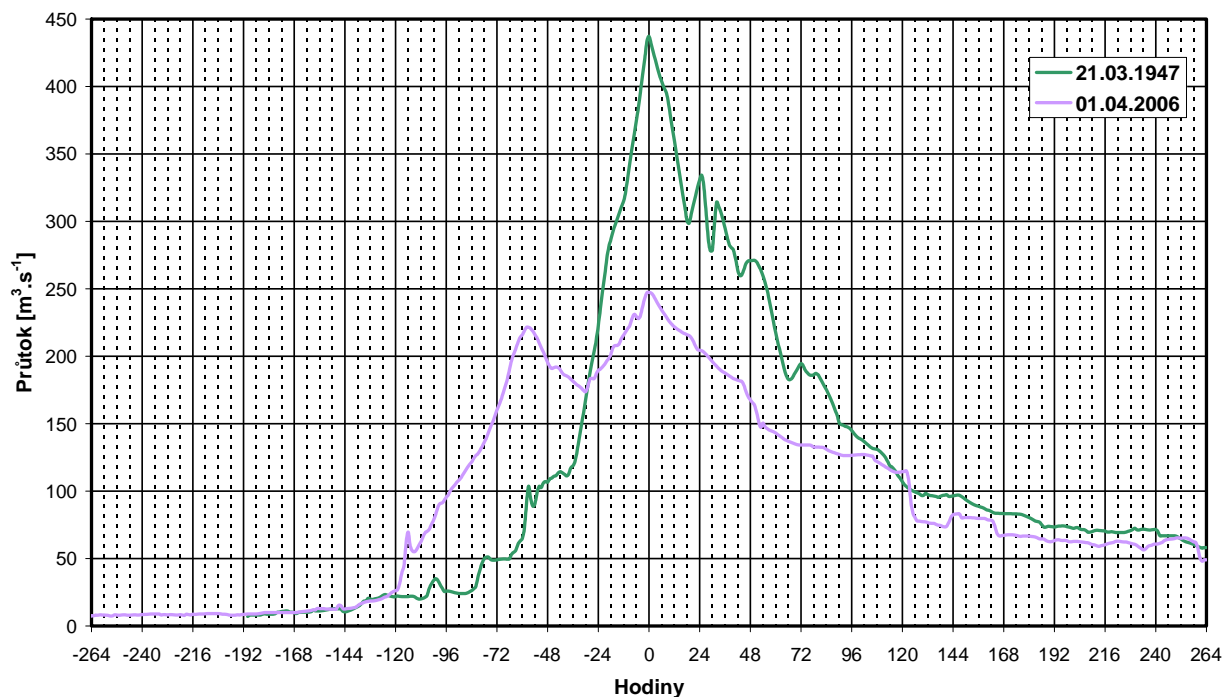

Svratka – Veverská Bitýška

Hydrogramy vybraných povodňových událostí ve stanici Svratka – Veverská Bitýška (bez povodně 2010)

Svitava – Bílovice nad Svitavou

Hydrogramy vybraných povodňových událostí ve stanici Svitava – Bílovice nad Svitavou (bez povodně 2010)

Svratka – Židlochovice

Hydrogramy vybraných povodňových událostí ve stanici Svratka – Židlochovice (bez povodně 2010)

Rokytná – Moravský Krumlov

Hydrogramy vybraných povodňových událostí ve stanici Rokytná – Moravský Krumlov (bez povodně 2010)

Jihlava – Ivančice

Hydrogramy vybraných povodňových událostí ve stanici Jihlava – Ivančice (bez povodně 2010)

Dyje 1 květen, červen 2010

Hydrogramy povodňové vlny v červnu 2010 na Dyji ve vybraných stanicích (Janov, podhradí, Jemnice)